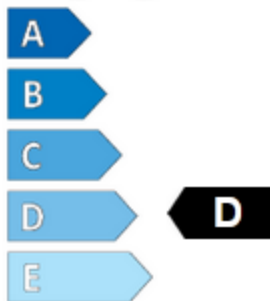

# ENERG

ARIVO

3EAR590F

155/80 R 13 WINMASTER PROX ARW 3 79T

Úspora paliva

Přilnavost na mokru

Úroveň hluku

Záběr na sněhu