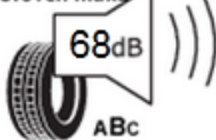

# ENERG

ARIVO

3EAR590F

155/80 R 13 WINMASTER PROX ARW 3 79T

Úspora paliva

Přilnavost na mokru

Úroveň hluku

Záběr na sněhu